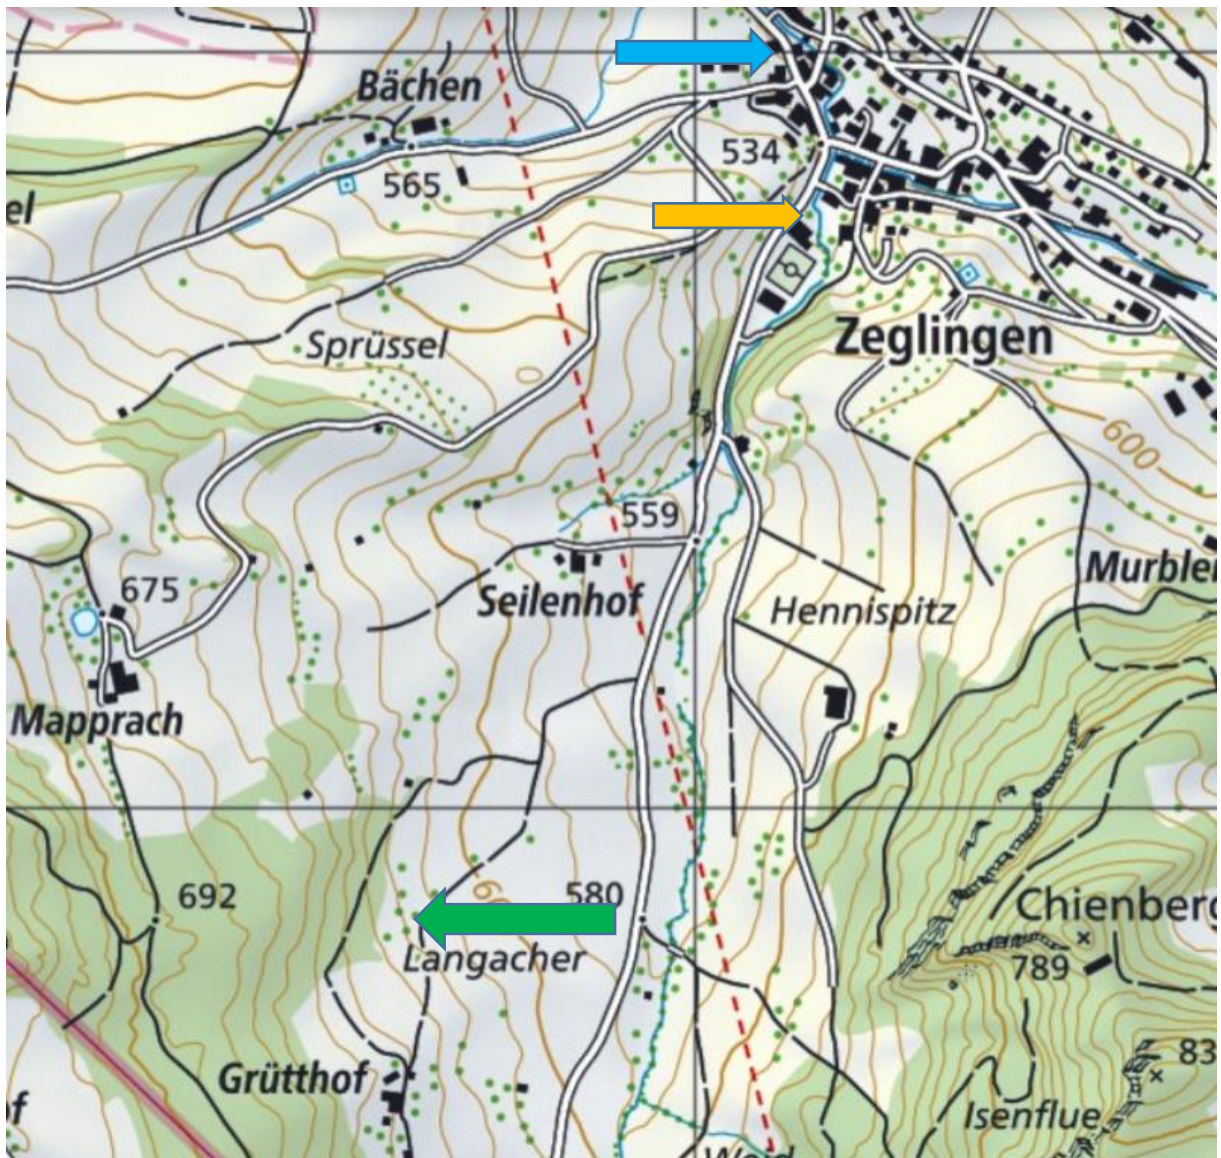

## Plan Baumschnitt Erlebnisraum Tafeljura 26.1.2019

Postautohaltestelle Unterdorf

Treffpunkt für Shuttle

Einsatzort Baumschnitt & Wieselburgen

Wanderzeit ab Postauto zu Einsatzort ca. 20'

Postauto Nr. 104 Gelterkinden ab 12.40 Zeglingen Unterdorf an 12.54